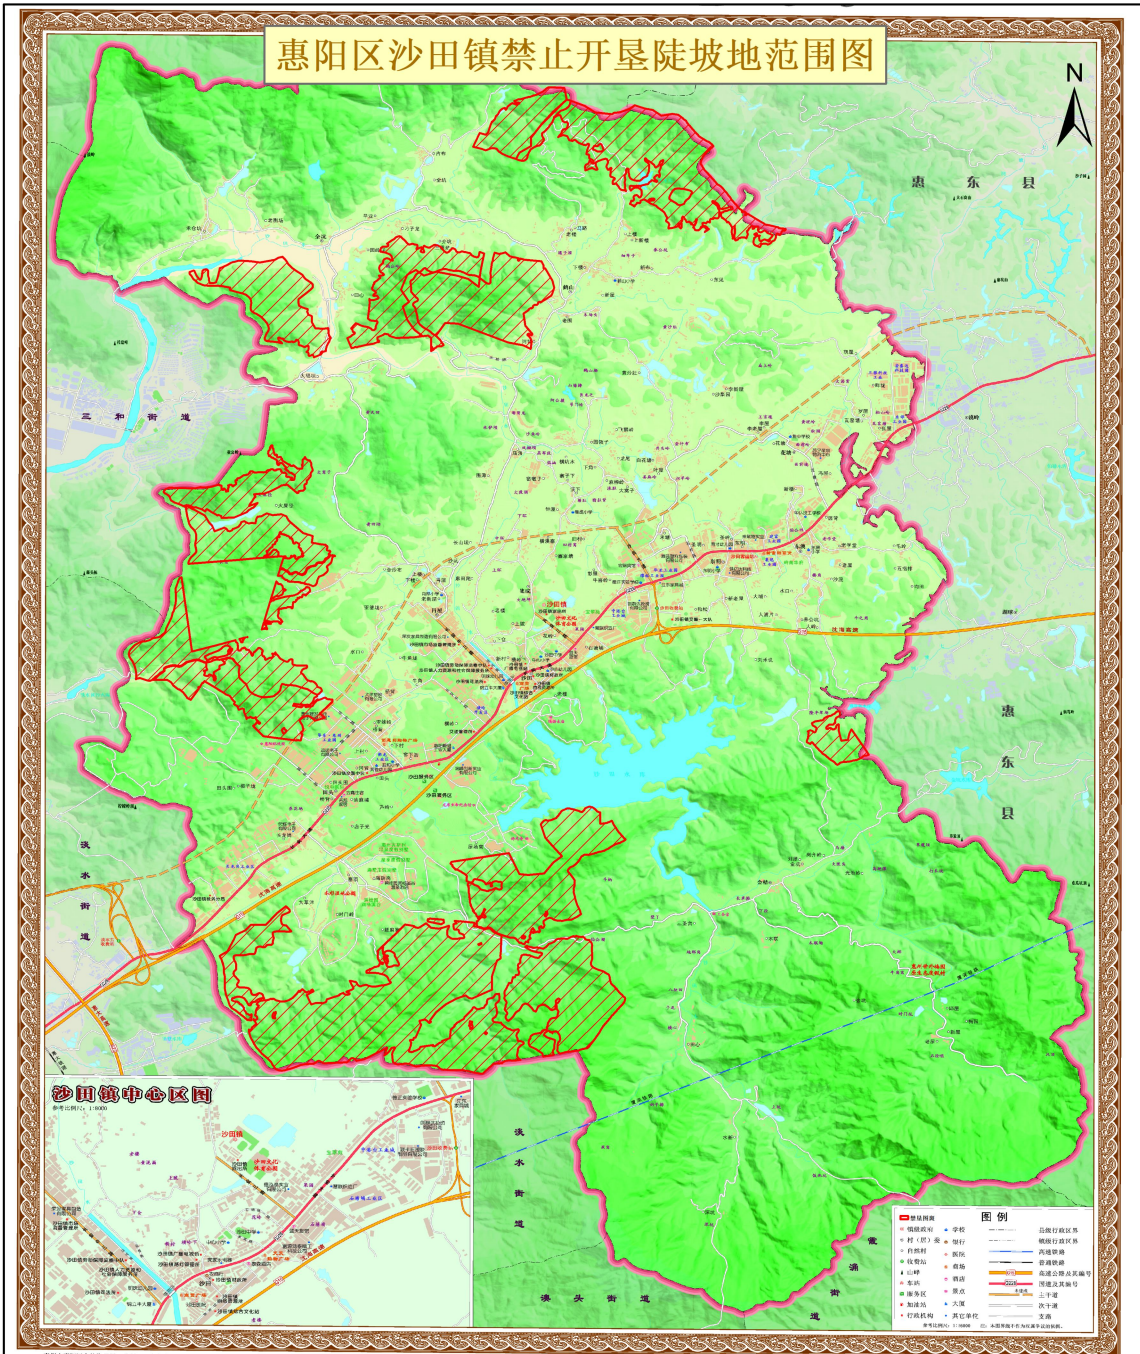

惠阳区沙田镇禁止开垦陡坡地范围图

惠阳区自然资源局 编制 广东省测绘院 编制

编制日期: 2021年12月